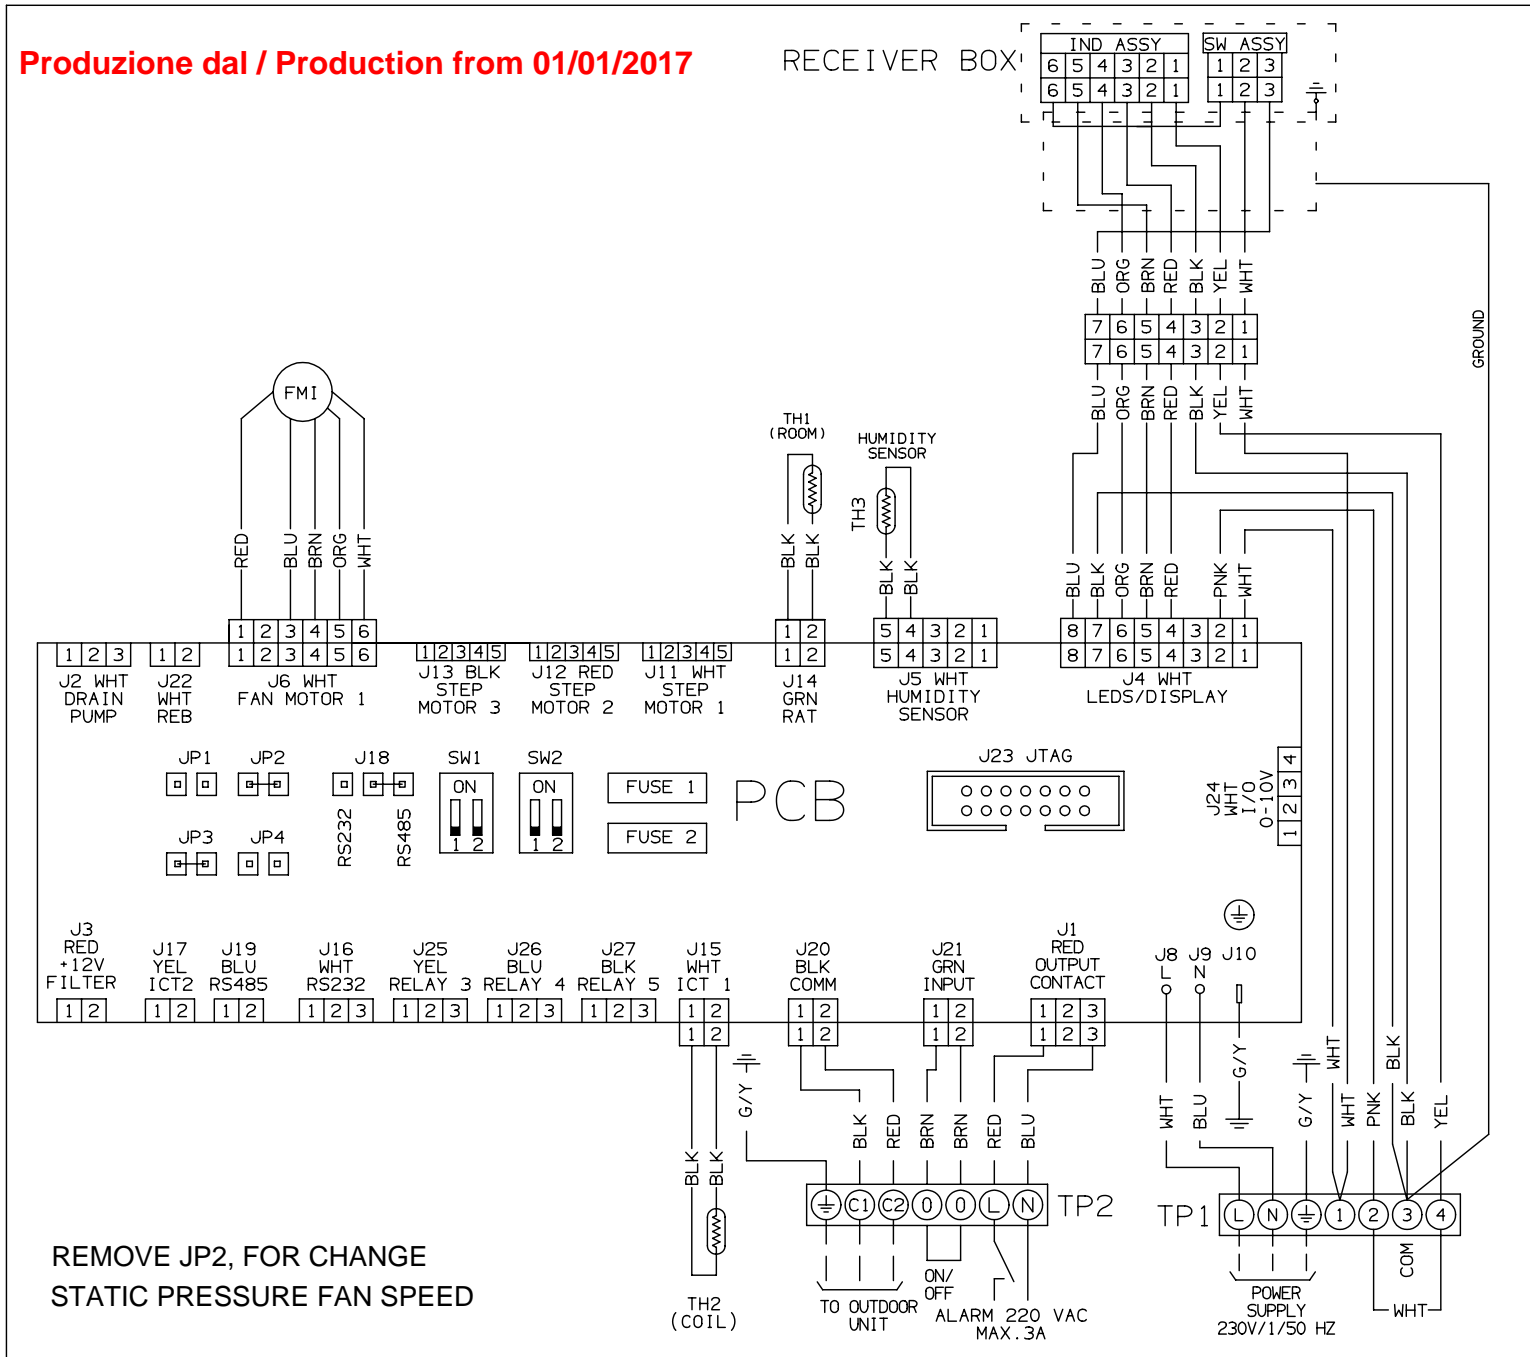

ELECTRIC WIRING DIAGRAM / SCHEMA ELETTRICO -37-3159-041-00

Produzione fino a / Production up to 31/12/2016

SDIAS8DC / SDIBS9DC (ARGOCLIMA) - SDA8FIA0R5IBA / SDA9FIB0R5IBA (TECHNIBEL)

ELECTRIC WIRING DIAGRAM / SCHEMA ELETTRICO 37-3159-041-02

Produzione dal / Production from 01/01/2017

SDIAS8DC / SDIBS9DC (ARGOCLIMA) - SDA8FIA0R5IBA / SDA9FIB0R5IBA (TECHNIBEL)