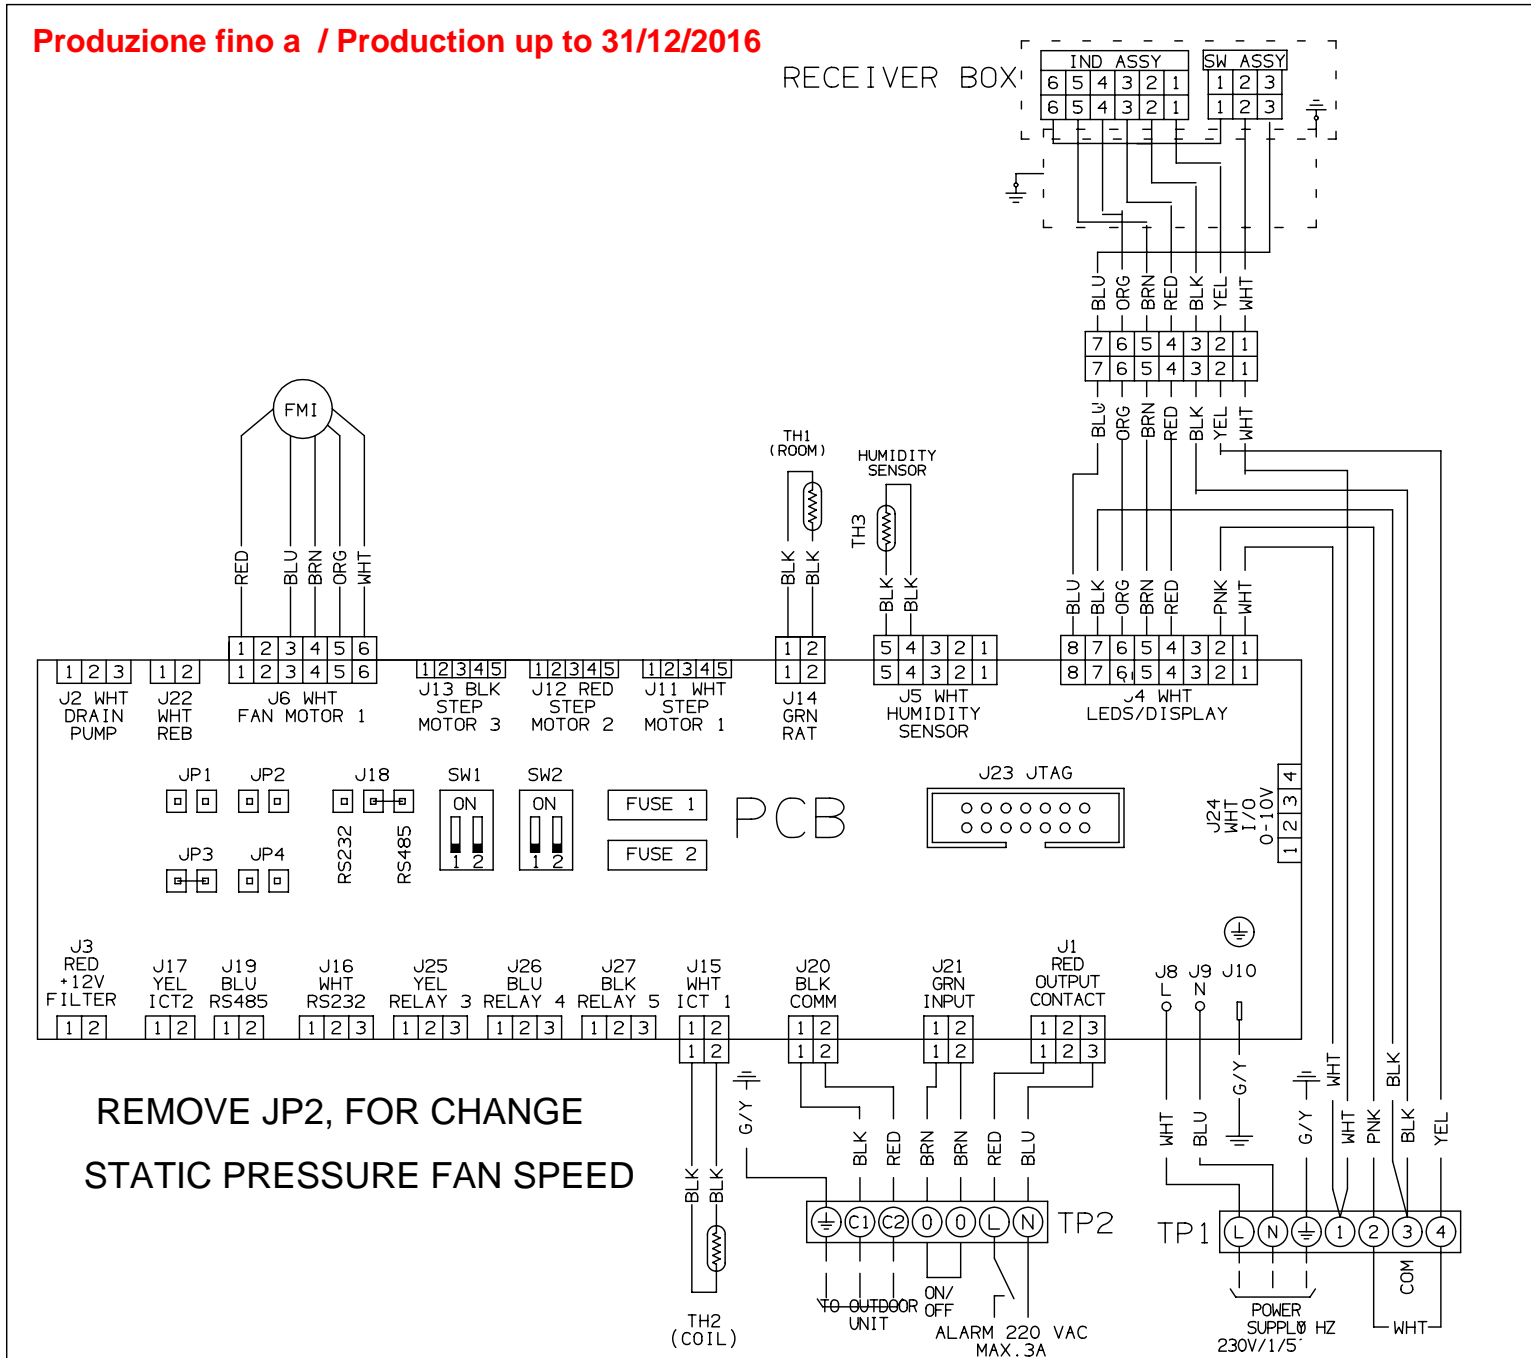

ELECTRIC WIRING DIAGRAM / SCHEMA ELETTRICO -37-3159-041-00

Produzione fino a / Production up to 31/12/2016

SDIAS8DC / SDIBS9DC (ARGOCLIMA) - SDA8FIA0R5IBA / SDA9FIB0R5IBA (TECHNIBEL)

ELECTRIC WIRING DIAGRAM / SCHEMA ELETTRICO 37-3159-041-02

Produzione dal / Production from 01/01/2017

SDIAS8DC / SDIBS9DC (ARGOCLIMA) - SDA8FIA0R5IBA / SDA9FIB0R5IBA (TECHNIBEL)